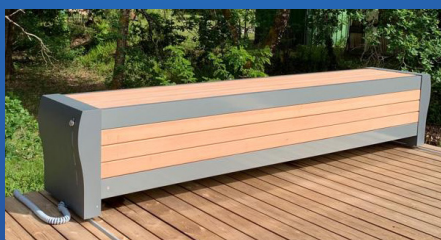

www.cover-system.fr

... DESIGN & CONFORT
au service de votre SECURITE ...